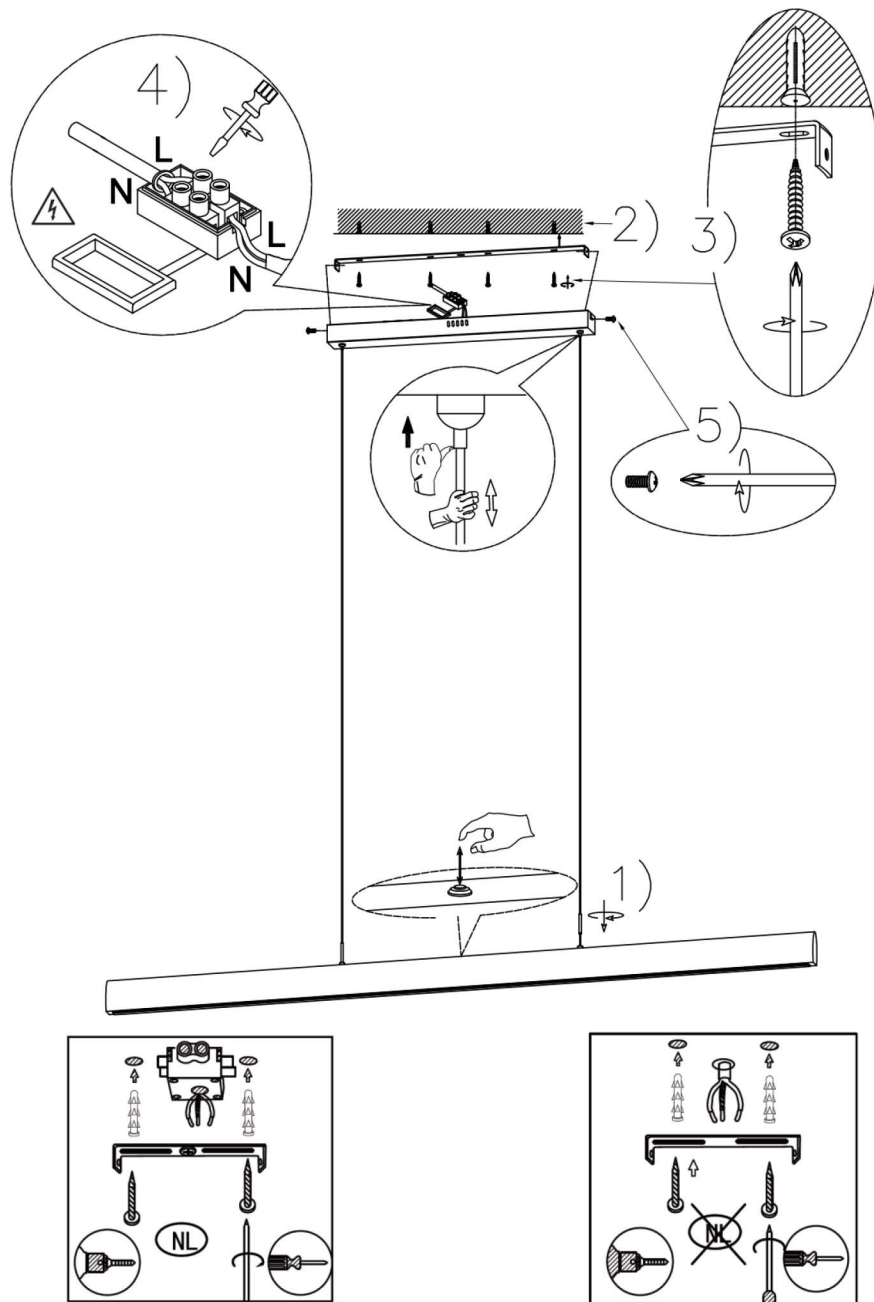

## General

**Dimensions lxwxh :** 125cm x 8cm x 150cm  
**Height minimum :** 15cm  
**Height maximum :** 150cm  
**Dimensions shade lxwxh :** 125cm x 3.8cm x 8cm  
**Main material :** metal + wood  
**Ceiling rose material :** metal  
**Color :** matt nickel and wood  
**Style :** Modern  
**Shape :** As Shown  
**Weight :** 3.3 kgs  
**Warranty :** 3 years

## Product specifications

**Dimmable :** Yes  
**Light direction :** down  
**Adjustable in height :** Adjustable in Height (Before Installation)  
**Directional :** Not Directional  
**Cable :** Yes, Cable On Product  
**Cable length :** 135 cm  
**Sensor :** Without sensor  
**Control :** Touch Dimmer Switch Control  
**IP-Class :** IP20  
**Electric class :** II  
**Light source including ?:** Yes  
**Lamp socket :** LED  
**Light source number :** 4 (8W each)  
**Power requirements :** 220-240V ~50Hz  
**Bulb type & maximum wattage :** LED 32W

# SYTZE-LED

Item number : 48450/32/72

EAN code : 5411212480088

For more specifications, dimensions please visit

[www.lucide.com](http://www.lucide.com)

- Dit toestel is continu dimbaar. Door het langer aan te raken zal het toestel langzaam dimmen. Dit toestel kan aan-en uitgeschakeld worden door het aan te raken.
- L'intensité de cet appareil est continu réglable. En le touchant plus l'objet sera dim lentement. Cet appareil peut être allumé ou éteint par une simple touche.
- This item is continuous dimmable. By touching it longer the item will dim slowly. The item can also be switched on/off by a simple touch.
- Dieses Apparat ist kontinuierliche dimmbar. When Sie das Apparat länger berührt, soll das Apparat langsam dimmen. Sie können das Apparat mit einer Berührung an- oder abshalten.